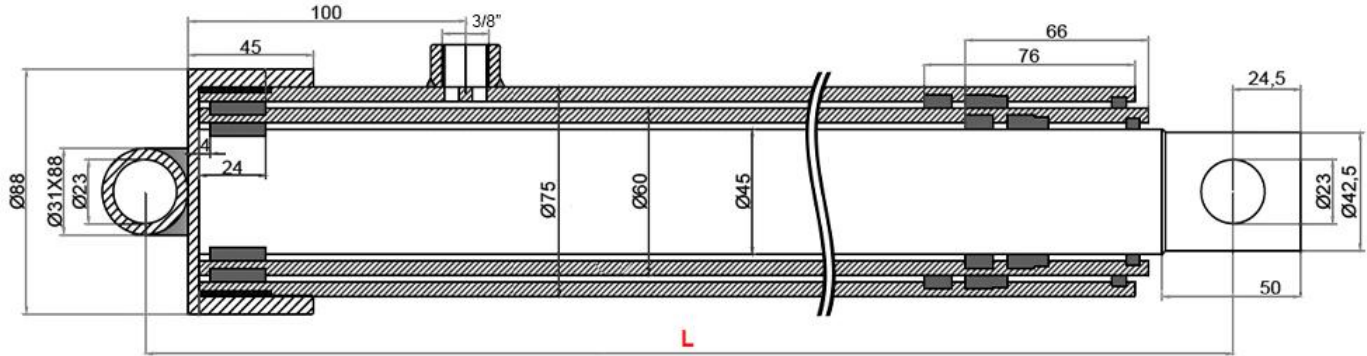

[mm]

Teleskopski cilinder 2 stopnji – 5 ton / Telescopic cylinder 2 stages 5 tons

ROSI Šifra / ROSI Code	Hod / Stroke [mm]	L [mm]	Število stopenj / No. of stages	Nosilnost / Capacity [t]	Ø cilindra / Ø cylinder [mm]	Stopnja 1 / Stage 1 [mm] (t/180bar)	Stopnja 2 / Stage 2 [mm] (t/180bar)
13573	920	640	2	5	75	60 (5 ton)	45 (2,8 ton)
13574	1120	740					
13575	1240	800					
13576	1440	900					
13577	1640	1000					